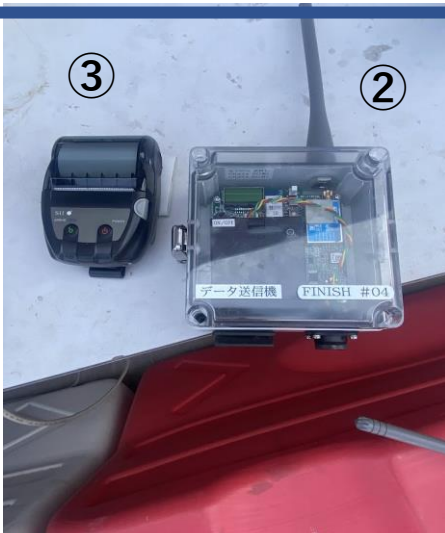

NASC PCトレーニングシステム

①メインパソコン
*専用ソフトインストール済み

②メイン受信機
③Bluetoothプリンター

④PC 送信機
* PC3 > 3 台
⑤テープスイッチ 4 M
* 4 セット